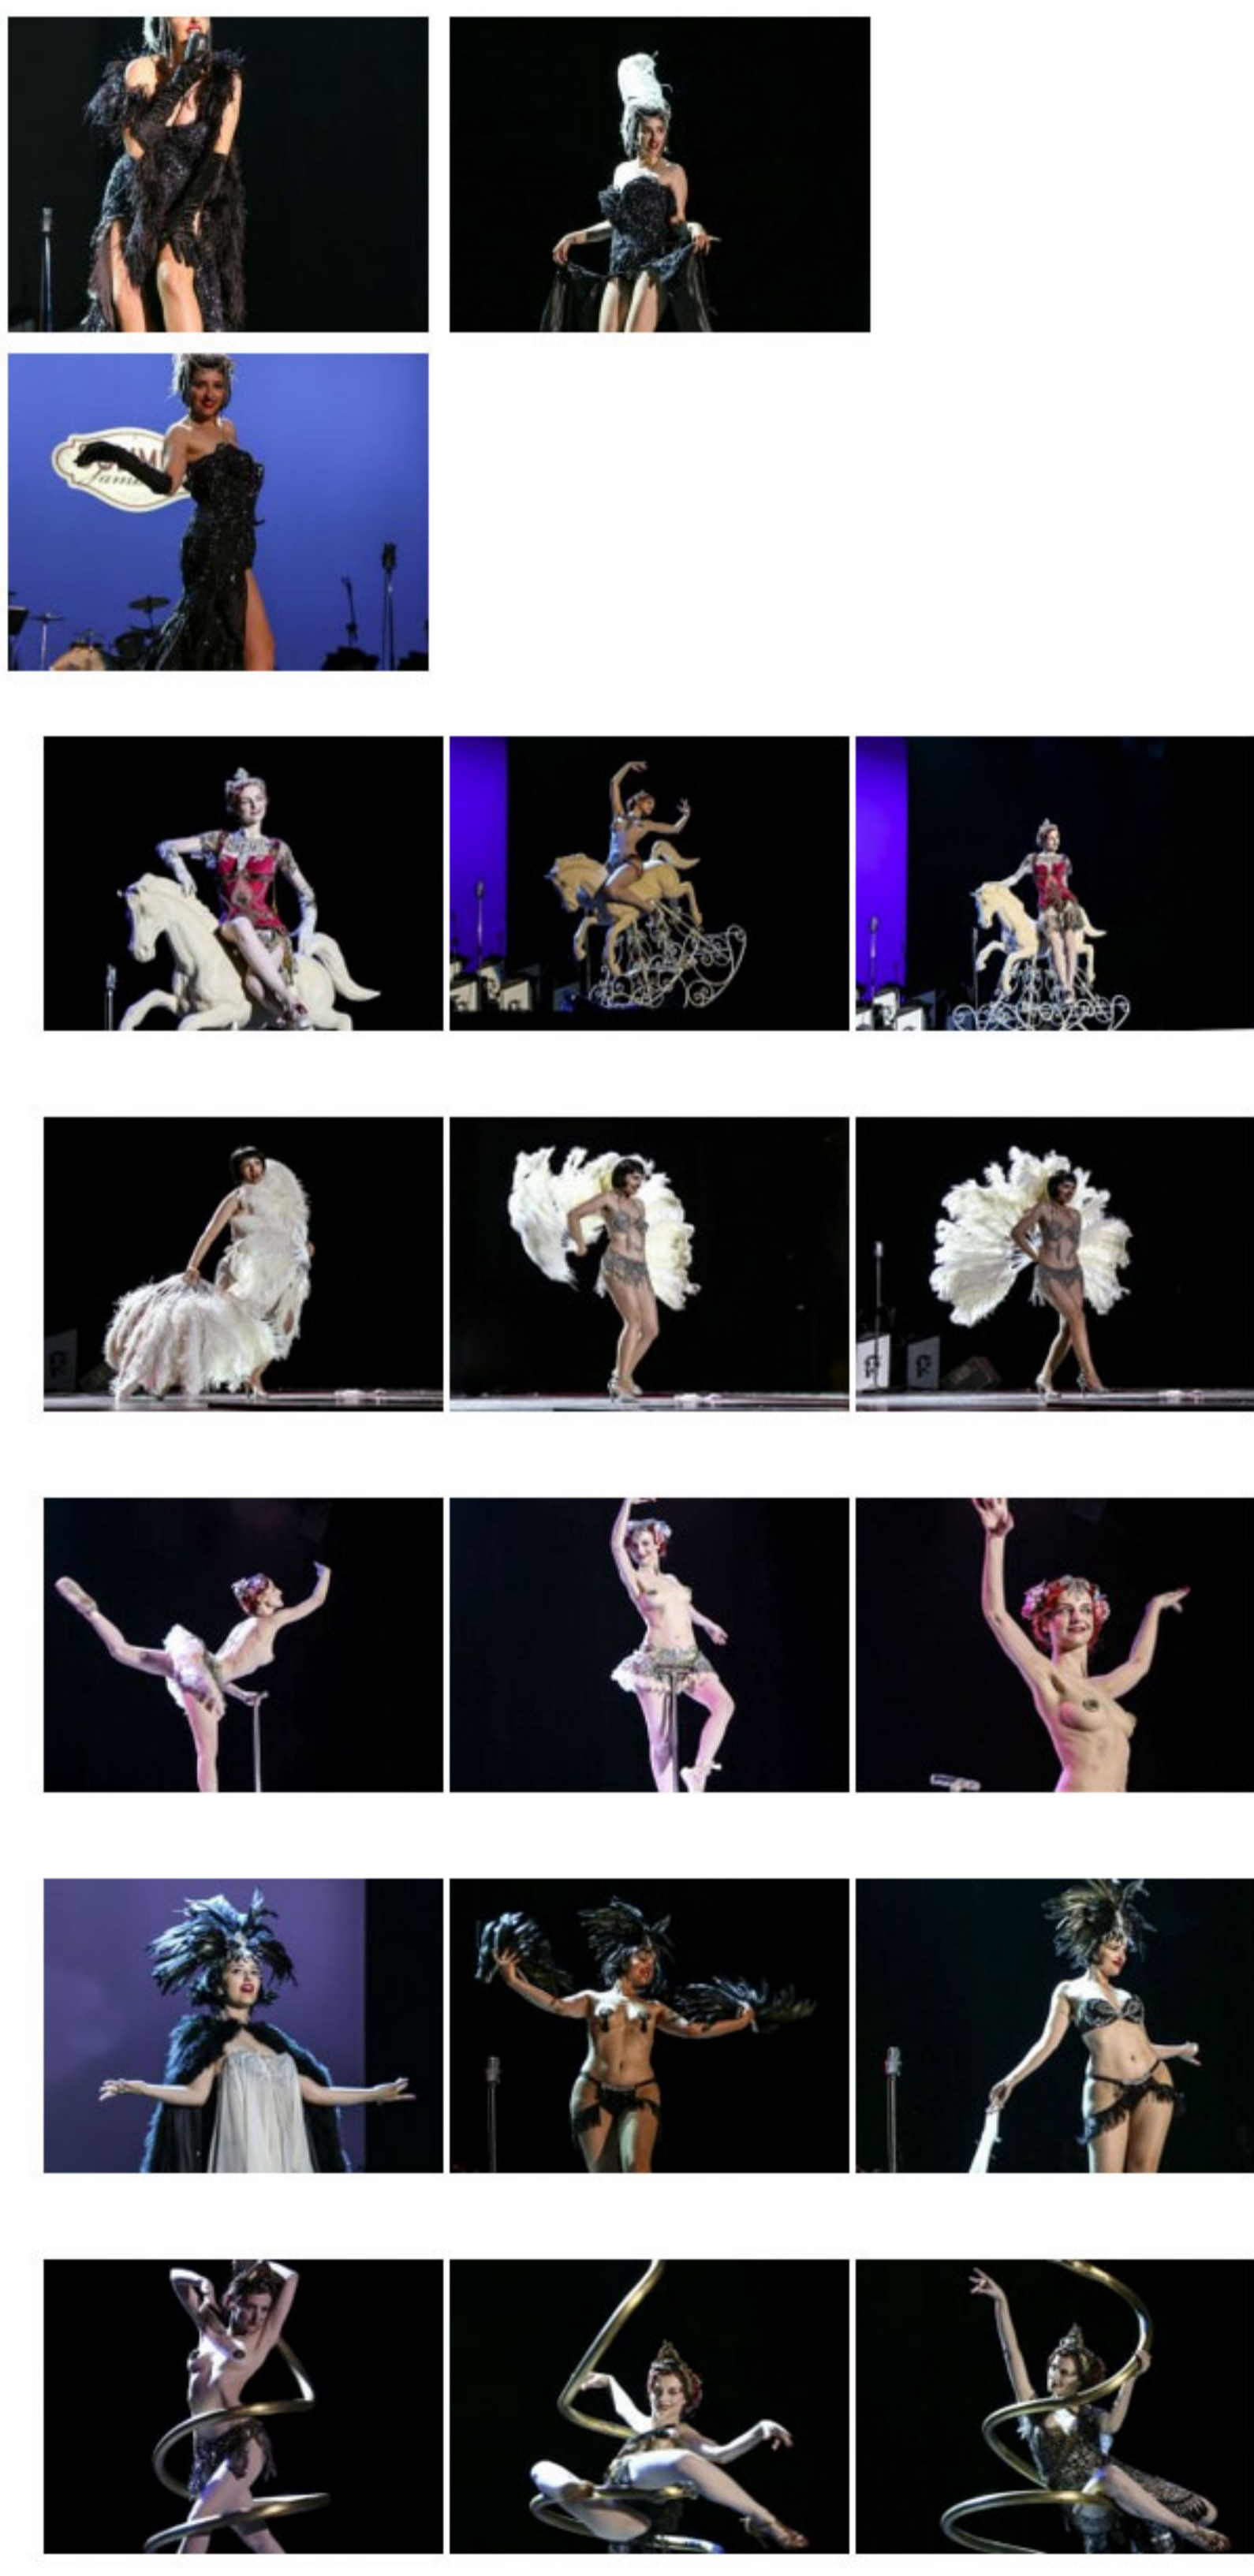

ABA ENGLISH

Impara l'inglese con i film!

Accedi gratis

Alberto Belardinelli

NUOVA AUDI A3 YOUNG EDITION
3-5 porte | 1600 TDI

PIZZERIA ALLA PALA ACULMO!
QUALITÀ E SORRISO

ACULMO!
PIZZERIA ALLA PALA

sportube

NEWS LIVE LEGA PRO

AUTOLANDIA
di Rovinelli Susanna

NOLEGGIO AUTO

AUTOFFICINA ELETTRAUTO
Marriotti Massimo

Via delle Genziane, 18
Senigallia (AN)
tel./fax 071.7930256
cell. 338.9658758

www.autonoleggiosenigallia.biz
info@autonoleggiosenigallia.biz

GIOVANETTI Infissi
dal 1962

Via Arcevese, 131/b
tel. 071 7926008 - cell. 347 2450849
giovanettinfissi@gmail.com